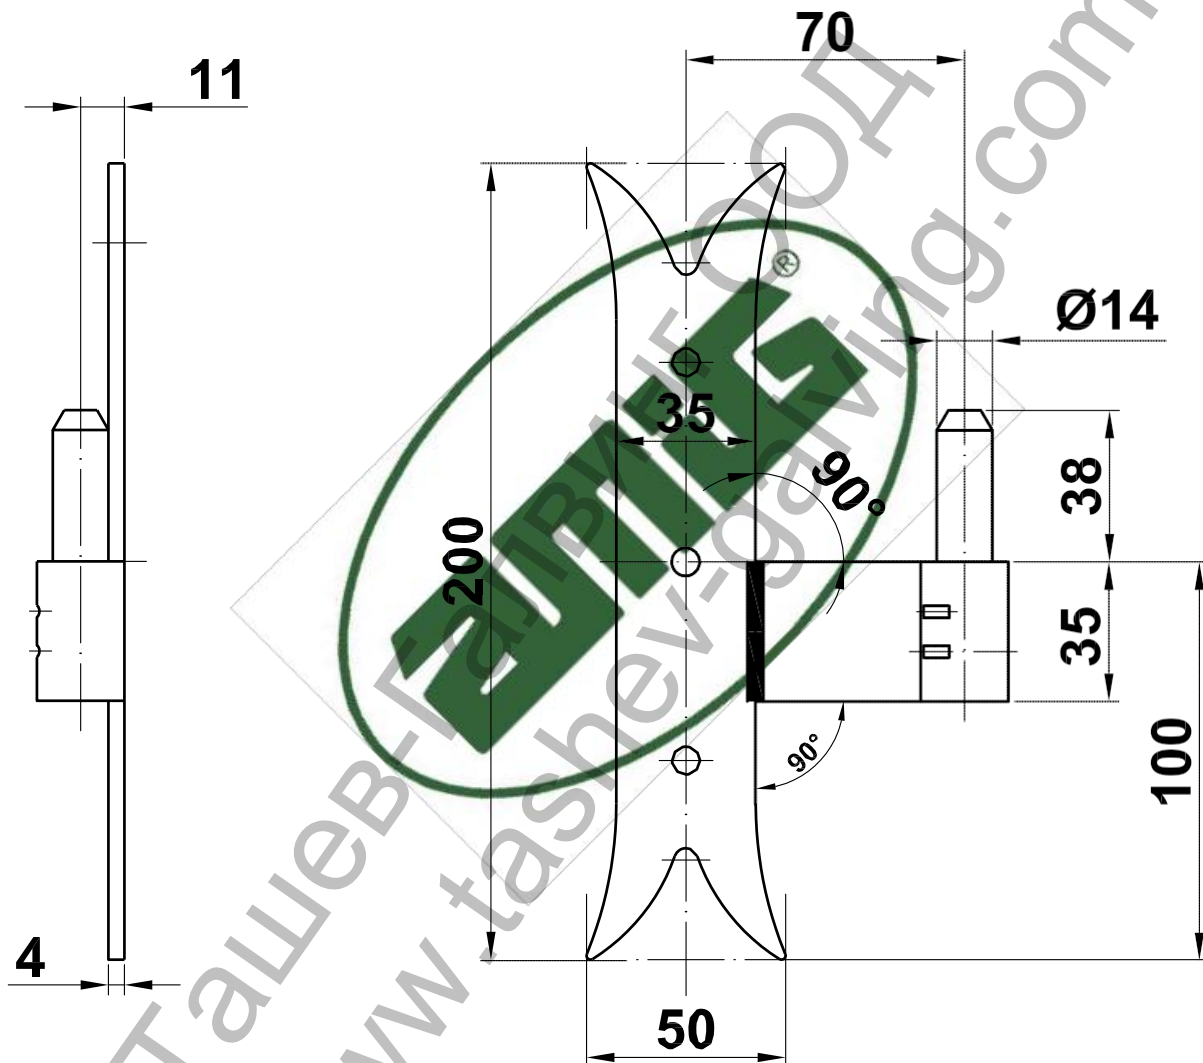

Панта Атіг черен обков ф 14х200 мм, черна мат, 5000

Pernlo T-gotlco Mod. 5000

Продукт: [Панта Amig черен обков ф 14x200 мм, черна мат, 5000](#)

Категория: [Обков за врати](#)

Бранд: [Amig](#)

Категория бранд: [Панта Amig](#)